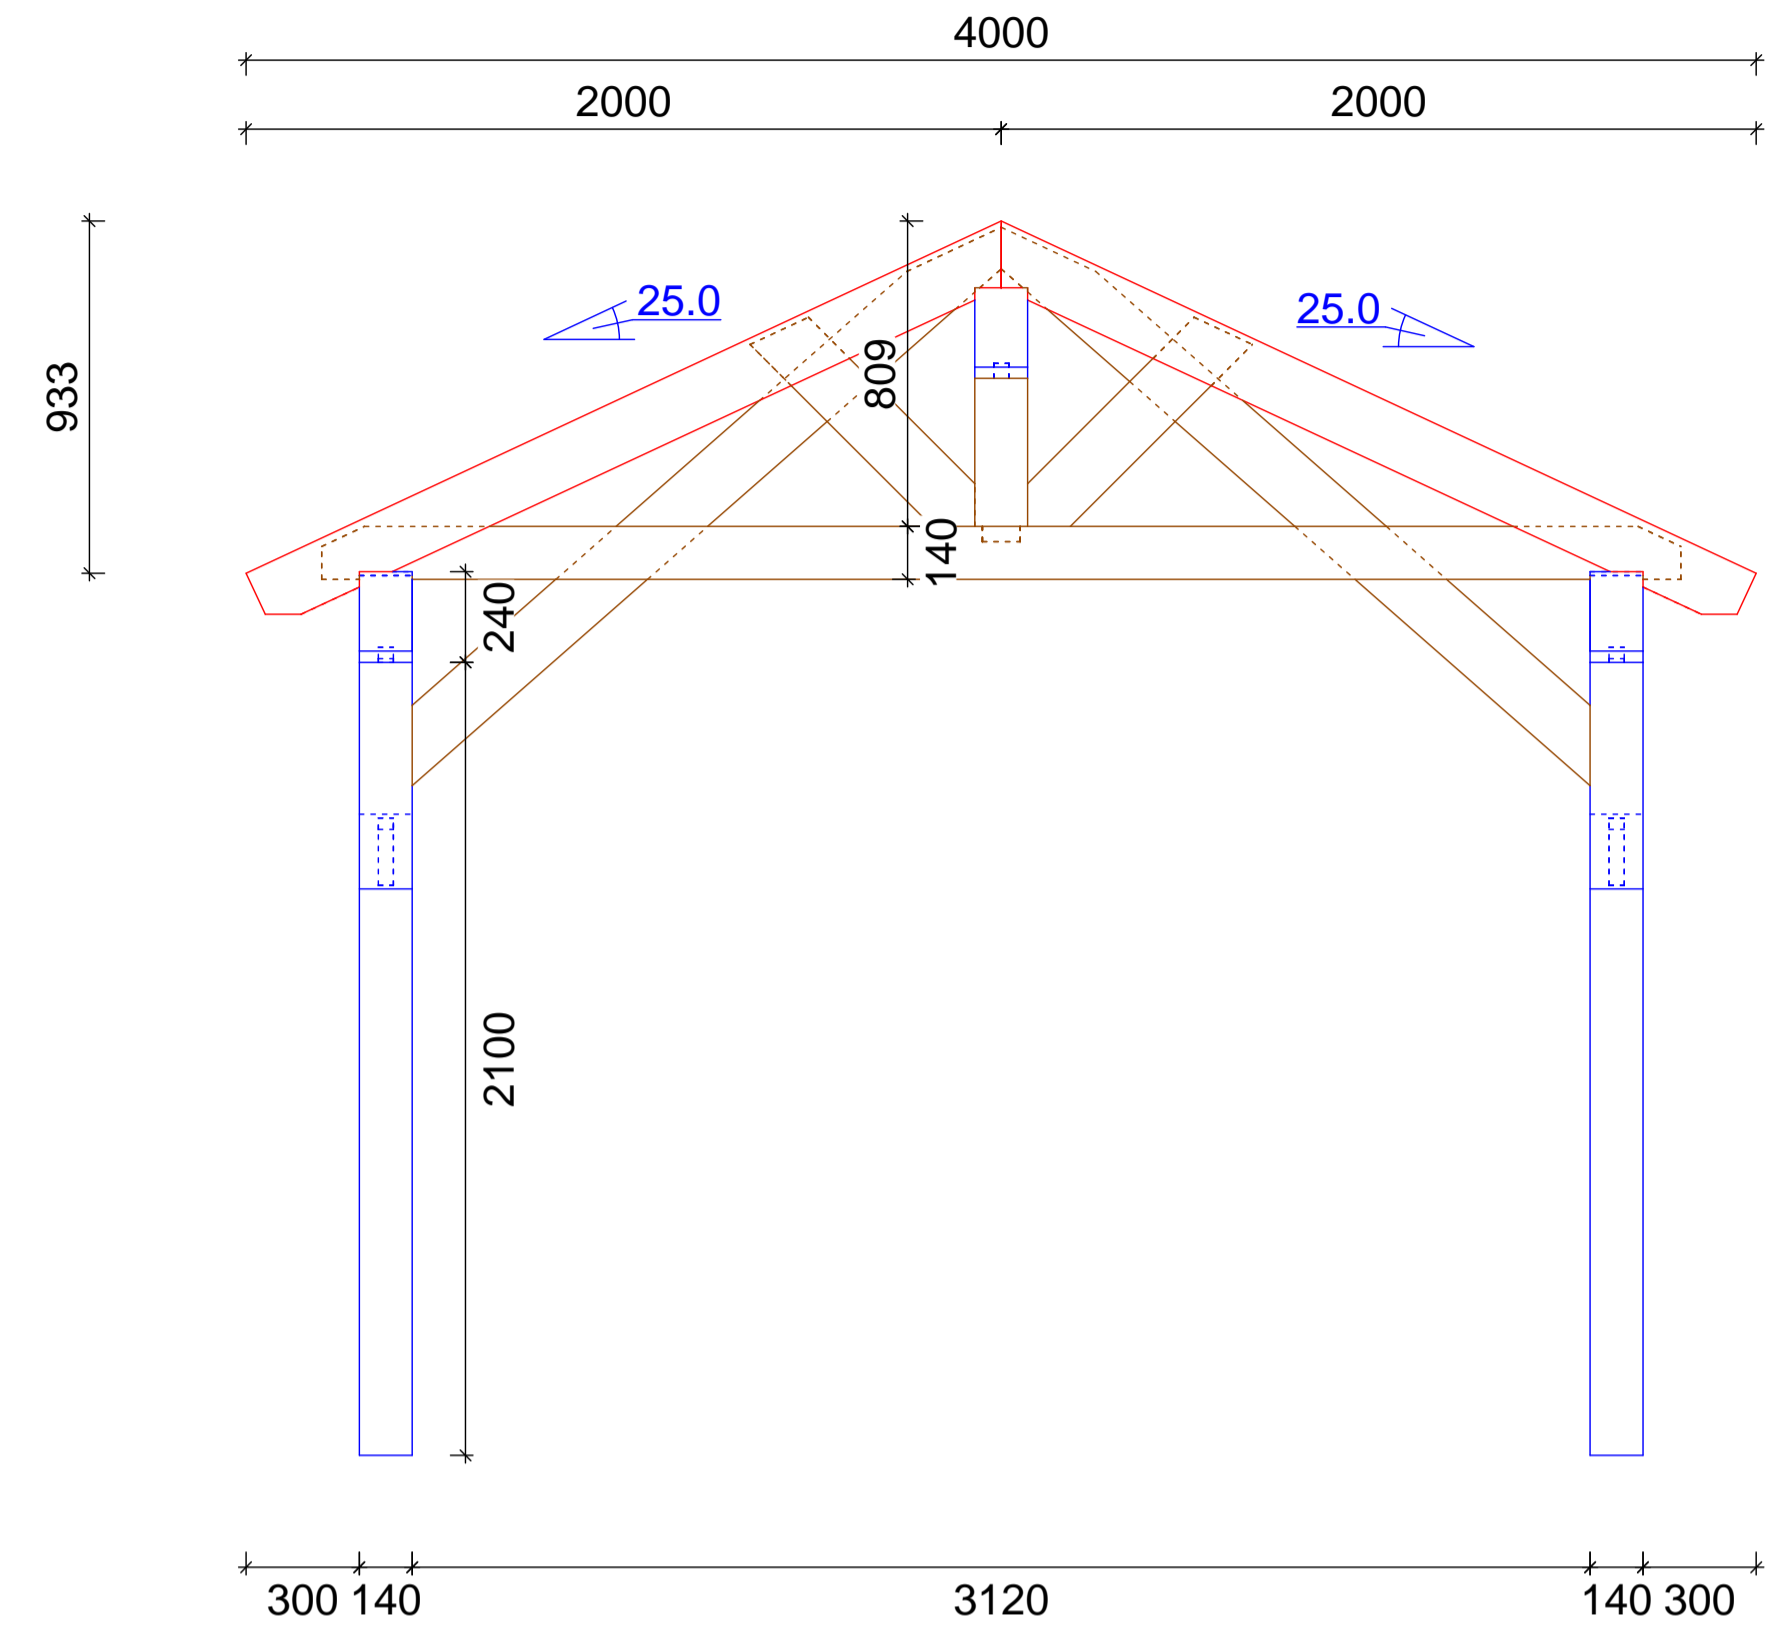

60129 - 001 - - Dietrich's AG : DICAM: Freie Konstruktion : 19.01 [x64]
 12.05.2019 / 22:22:40 / Maßstab: 1 : 20
 GRUNDRISPLAN

60129 - 001 - - Dietrich's AG : DICAM: Freie Konstruktion : 19.01 [x64]
 12.05.2019 / 22:19:58 / Maßstab: 1 : 20
 OW

60129 - 001 - - Dietrich's AG : DICAM: Freie Konstruktion : 19.01 [x64]
 12.05.2019 / 22:19:13 / Maßstab: 1 : 20
 NS

60129 - 001* - - Dietrich's AG : DICAM: Freie Konstruktion : 19.01 [x64]
 12.05.2019 / 22:17:55 / Maßstab: 1 : 20
 3D_FREIE