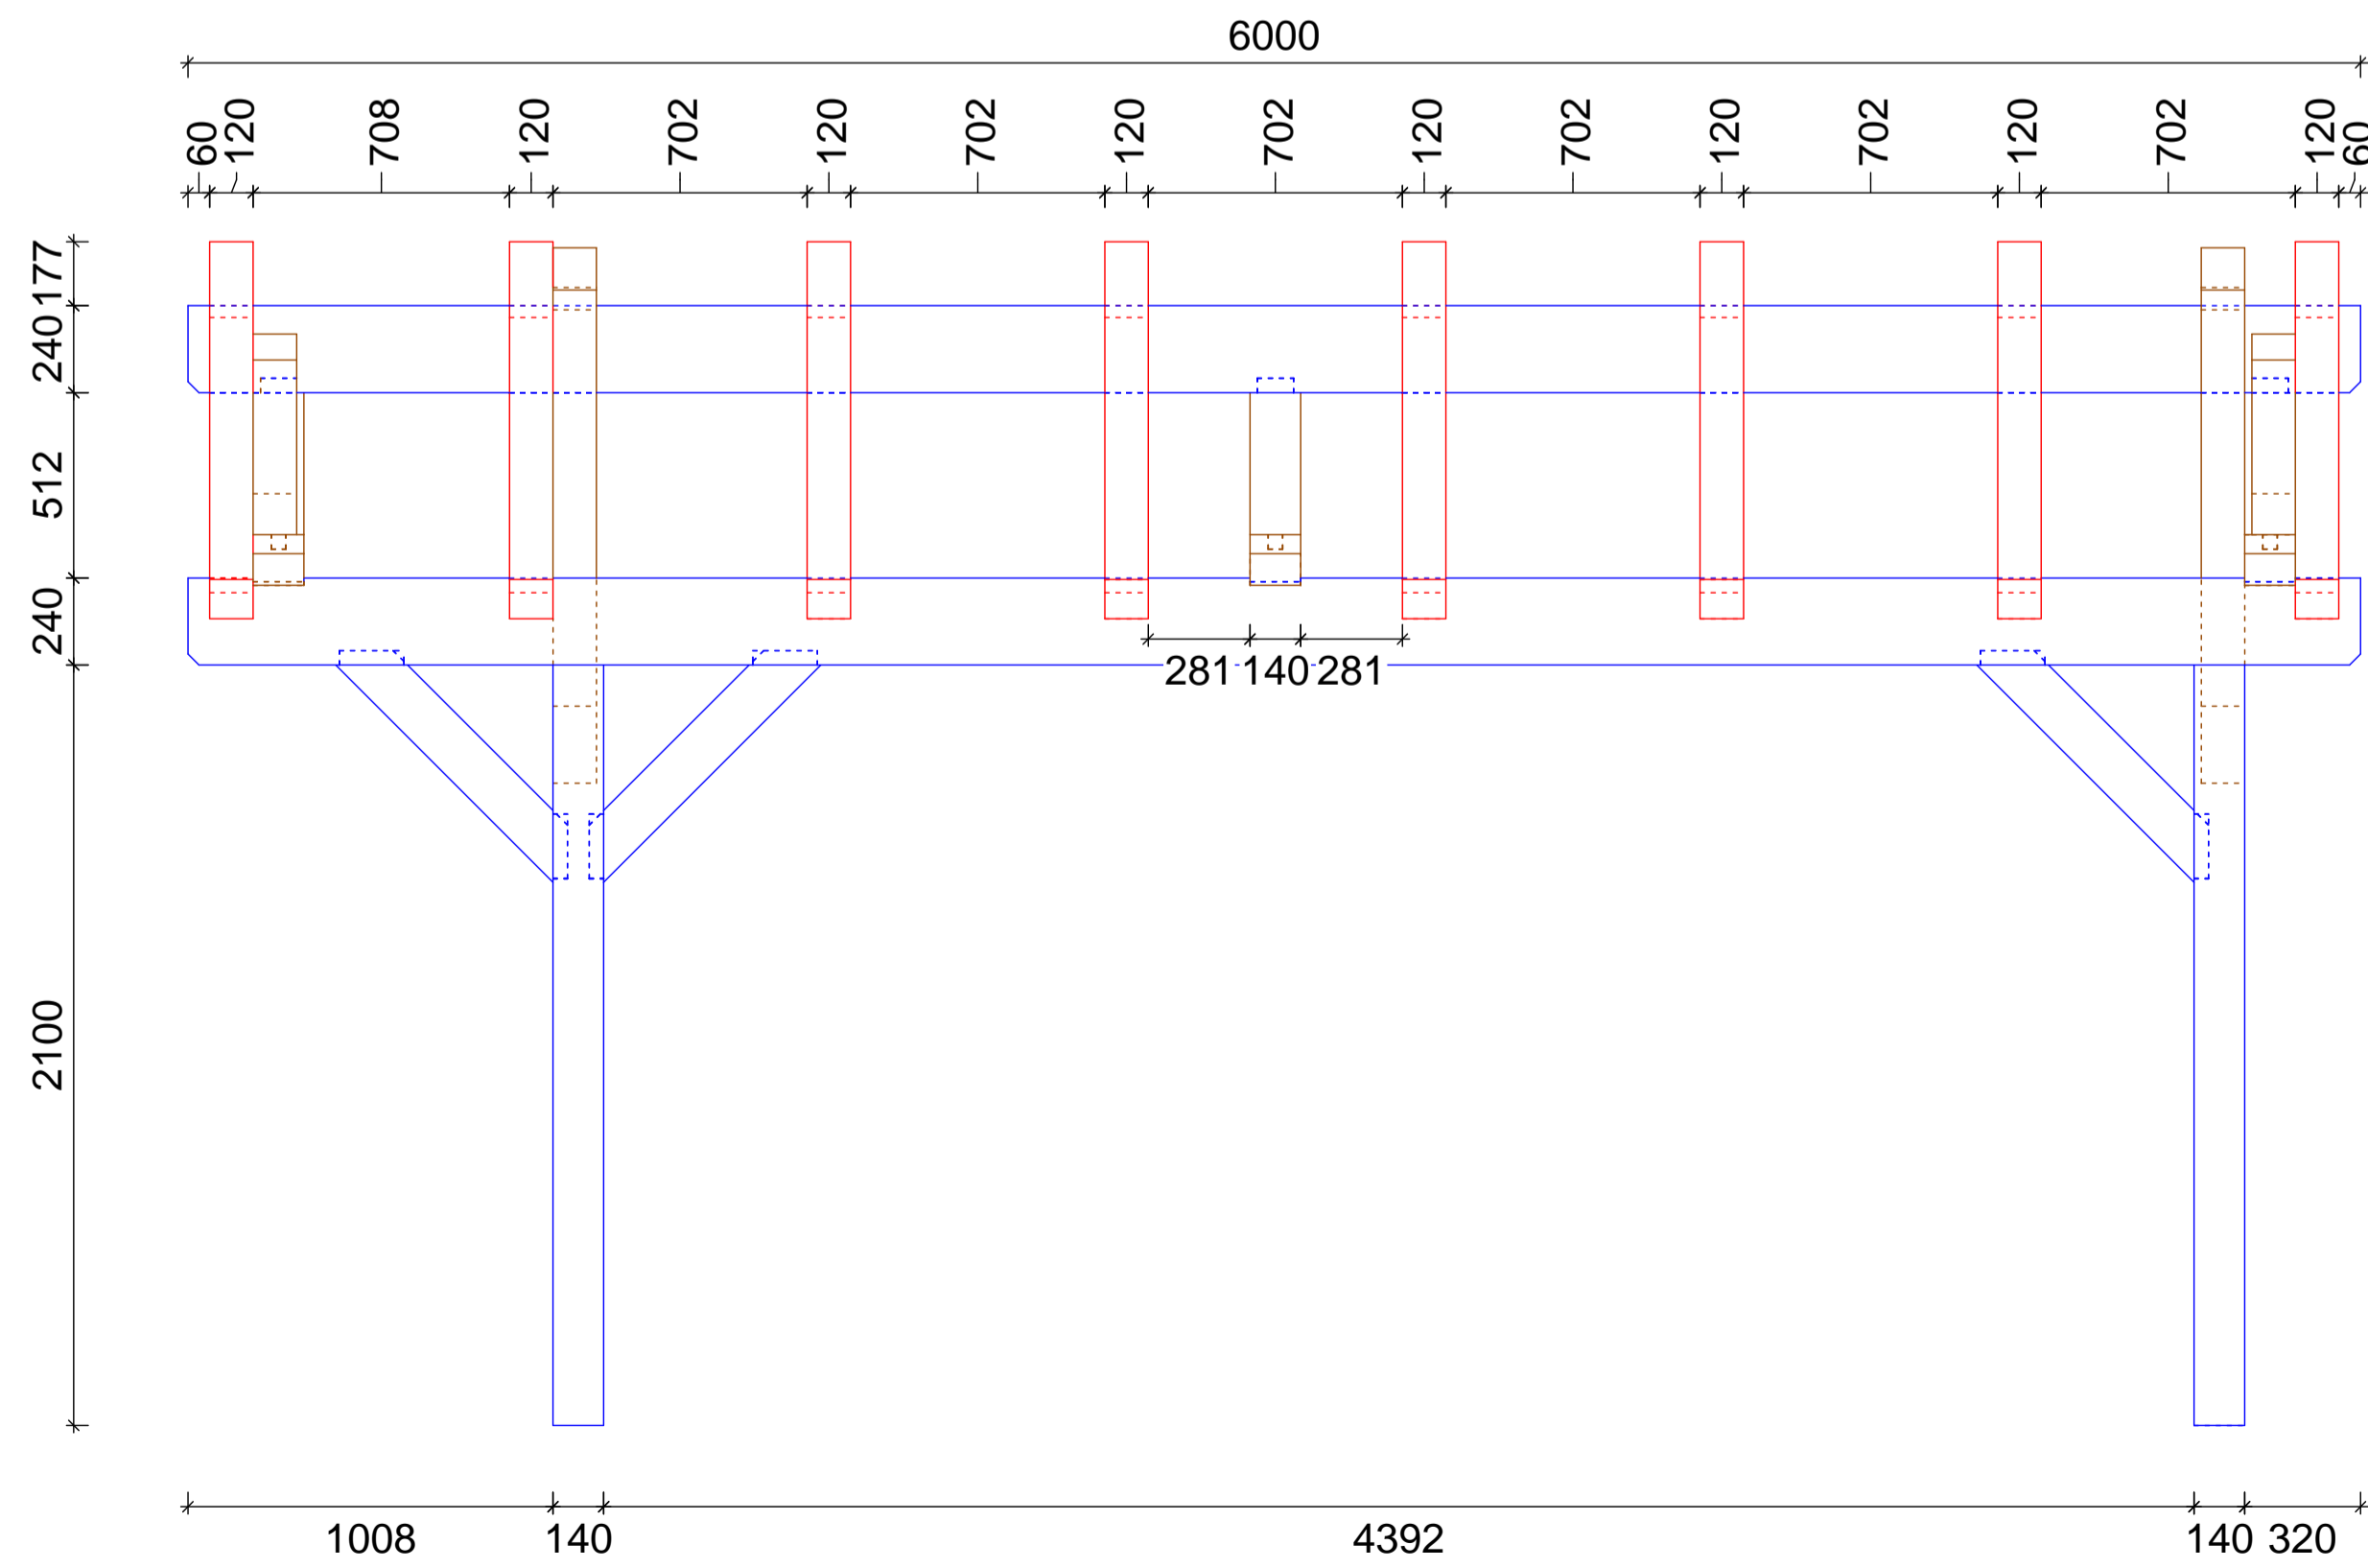

60129 - 001 - - Dietrich's AG : DICAM: Freie Konstruktion : 19.01 [x64]
 12.05.2019 / 22:22:40 / Maßstab: 1 : 20
 GRUNDRISPLAN

60129 - 001 - - Dietrich's AG : DICAM: Freie Konstruktion : 19.01 [x64]
 12.05.2019 / 22:19:58 / Maßstab: 1 : 20
 OW

60129 - 001 - - Dietrich's AG : DICAM: Freie Konstruktion : 19.01 [x64]
 12.05.2019 / 22:19:13 / Maßstab: 1 : 20
 NS

60129 - 001* - - Dietrich's AG : DICAM: Freie Konstruktion : 19.01 [x64]
 12.05.2019 / 22:17:55 / Maßstab: 1 : 20
 3D_FREIE